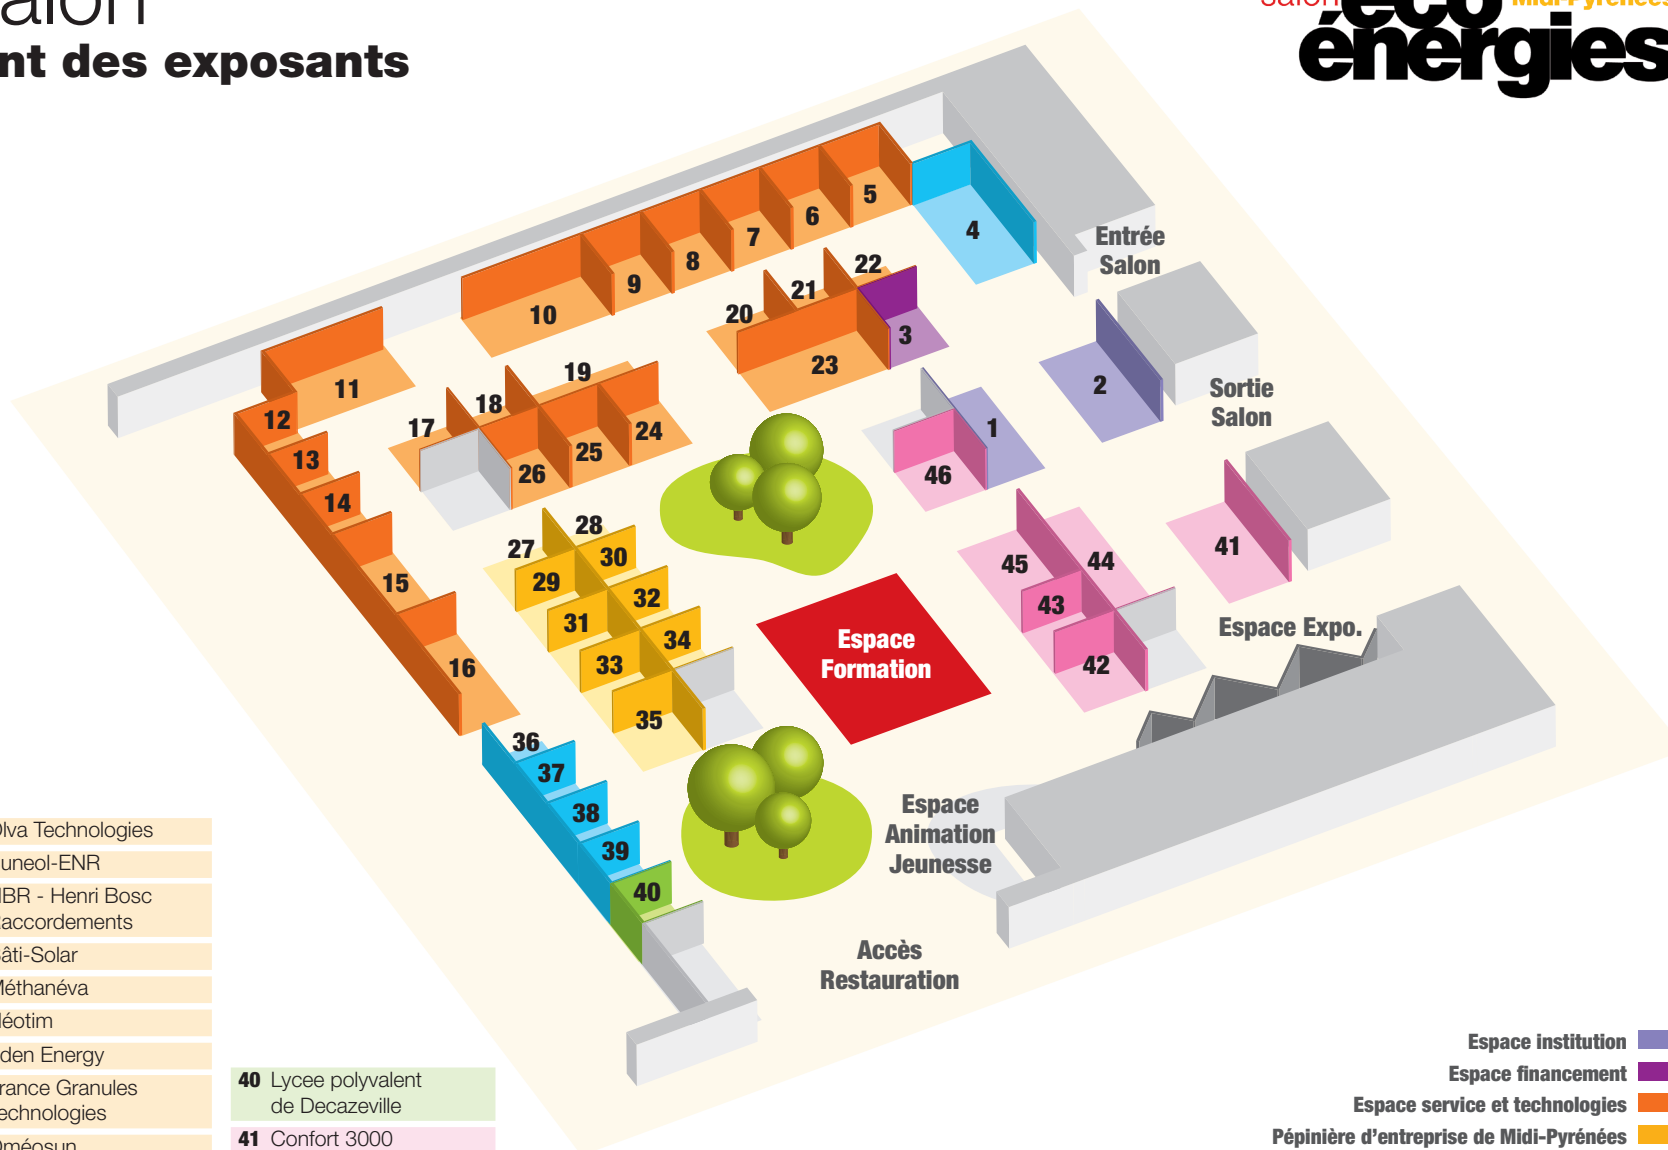

Plan du salon et emplacement des exposants

1	Communaute de Communes Decazeville Aubin
2	Arpe + Région + Adème + Point info énergie
3	Crédit Agricole
4	Capeb 12
5	Gonzalès Chauffage / Wanders
6	Bernard Monmejac
7	Sarl BB Solaire
8	Sarl Hydro3P
9	Edf Intégrateur
10	Photon Power Technologies
11	ADL Confort
12	Eurl Energies Conseil
13	Mecotech
14	Huis Clos
15	Cri Centre
16	Malrieu Distribution
17	Eurl Rouergue Diffusion Services
18	Déchets Services 12
19	Hargassener
20	Société Enéria
21	Habitat Energies Sarl
22	Ets Braley
23	3c Sarl - Campels Confort Chauffage
24	Eurl Sapec
25	Diège Aveyron Chauffage
26	Ragt Plateau / Ragt Energie

27	Olva Technologies
28	Suneol-ENR
29	HBR - Henri Bosc Raccordements
30	Bâti-Solar
31	Méthanéva
32	Néotim
33	Eden Energy
34	France Granules Technologies
35	Oméosun
36	Cooperative Unicor
37	Groupe «Sortir du Nucleaire Lot»
38	Association Canopee
39	Librairie temps libre

40	Lycee polyvalent de Decazeville
41	Confort 3000
42	La Maison Pensée
43	12 Doce
44	Façade Alu 12
45	Sarl Belet Isolation
46	La Maison Eco Naturelle

■	Espace institution
■	Espace financement
■	Espace service et technologies
■	Pépinière d'entreprise de Midi-Pyrénées
■	Espace déplacement / Transport
■	Espace information et sensibilisation
■	Espace formation
■	Espace bâtiment et construction